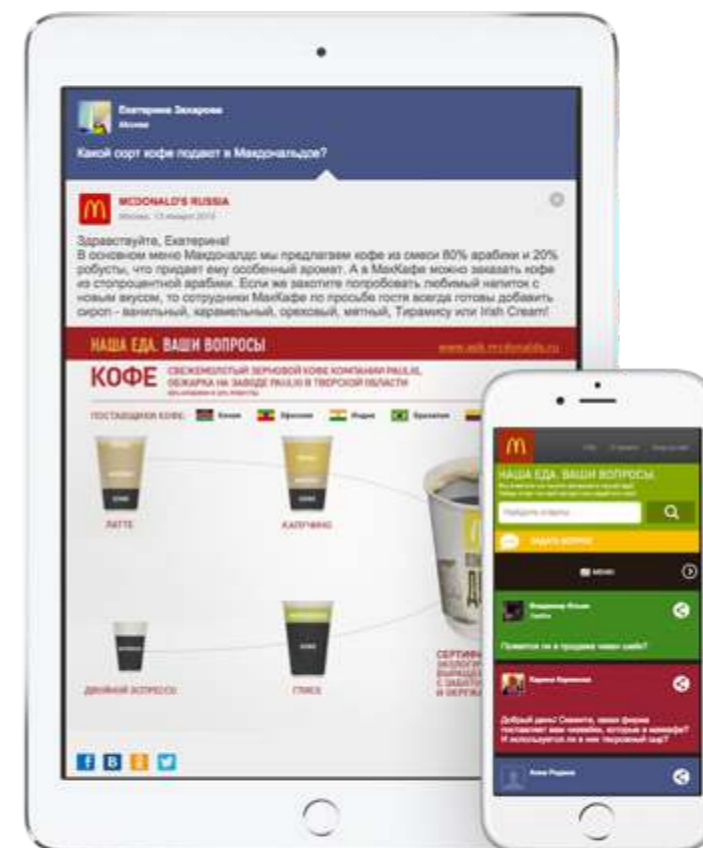

Главная

Все ответы

FAQ

О проекте

Выход на сайт

НАША ЕДА. ВАШИ ВОПРОСЫ.

Мы ответили на тысячи вопросов о нашей еде! Найди ответ на свой вопрос или задай его нам!

Найдите ответы

ЗАДАТЬ ВОПРОС

НАША ЕДА. ВАШИ ВОПРОСЫ.

Мы в:

Все ответы

МЕНЮ НАШИ СТАНДАРТЫ ИНГРЕДИЕНТЫ ПОСТАВЩИКИ И ПАРТНЕРЫ ДРУГОЕ

Владимир Ильин Тамбов Появятся ли в продаже чикен шейк?	Карина Керимова Добрый день! Скажите, какая фирма поставляет вам чизкейки, которые в маккафе? И используется ли в них творожный сыр?	Анна Родина Здравствуйте, подскажите кбжу улитки с корицей из маккафе?	Натуська Трифонова Ярославль Подскажите как зарегистрировать стикеры?
Ира Богданова Москва Добрый день! Подскажите гликемический индекс биф ролла и Цезарь ролла.	Natalia Kisina Здравствуйте. Скажите пожалуйста, что из вашего меню Маккафе и Макдональдс может найти для себя веган?	Лилия Сергеева Здравствуйте! Подскажите пожалуйста, почему во время завтрака я не могу выбрать сэндвич из основного меню? Я хочу БигМак в 9 утра, Краснодар	
Галина Кротова Когда появятся новые десерты?	Таня Чемезова Здравствуйте, подскажите, будут ли новые блюда в меню этой зимой?	Матрена Спирidonова Добрый день! Хочу написать жалобу. Куда и кому обрeтиться?	Екатерина Захарова Москва Какой сорт кофе подают в Макдональдсе?
Natalia Kisina Здравствуйте, скажите пожалуйста состав новинки "Пирожки с картофелем и грибами"	Галина Кротова Можно ли заказать биф аля рус без жареного лука?	Антон Лобанов Москва У вас появились новые игрушки в хэппи мил. Мы с ребенком посетили уже 3 ресторана, а в наличии только 2(куви и тхиснос). Остальные	Екатерина Захарова Москва Какой сорт кофе подают в Макдональдсе?
Александр Сиваров			Екатерина Захарова Москва Какой сорт кофе подают в Макдональдсе?

McDonalds

<https://ask.mcdonalds.ru>