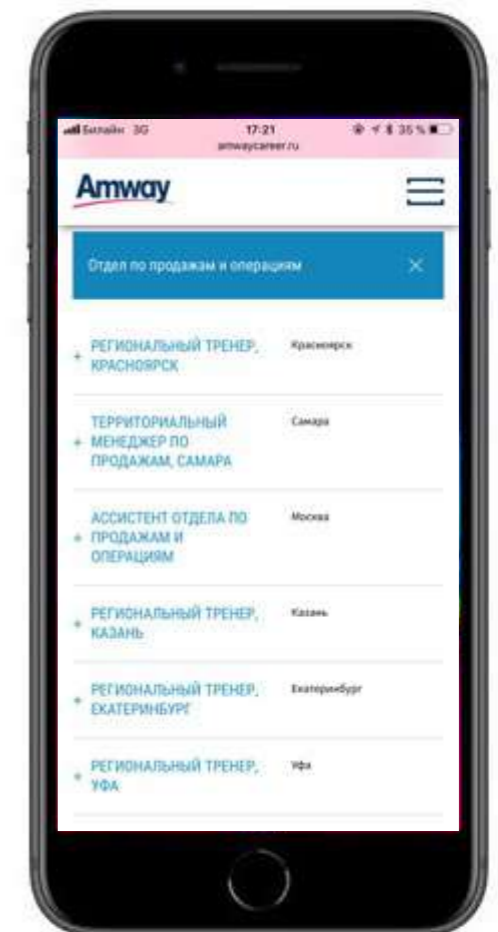

НАЧНИ СВОЕ ПУТЕШЕСТВИЕ В МИР ВОЗМОЖНОСТЕЙ AMWAY!

ДЛЯ КОГО?

Для студентов выпускных курсов

КОГДА?

Отбор начинается в октябре, стажировка – в январе/феврале

КАК ДОЛГО?

Длительность стажировки – до 8 месяцев

РЕЗУЛЬТАТ?

Лучшие стажеры получают предложение о работе в Amway

ЗАПОЛНИТЬ АНКЕТУ

<http://amwaycareer.ru>

- Разработка и производство сайта карьеры компании
- Техническая поддержка

Минпромторг

Сайт <http://glavmedinfo.ru>